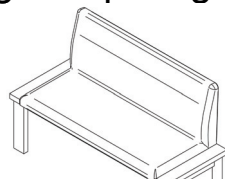

Lehnenpolsterung B
(mit Quersteppung)