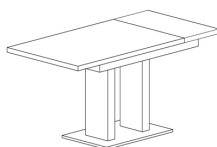

3 Auszugstische in jeweils 3 verschiedenen Maßen

Mod. Ulm
bzw. Mod. Ulm-M