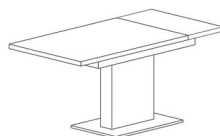

3 Lehnvarianten zum individuellen Preis

Lehne Dekor
(Gesamthöhe: 86 cm)

Vollpolsterlehne
(Gesamthöhe: 87,5 cm)

Teilpolsterlehne
(Gesamthöhe: 88 cm)

3 Fixtische in jeweils 3 verschiedenen Maßen

Mod. Corinna

Mod. Kreta

Mod. Hector

3 Auszugstische in jeweils 3 verschiedenen Maßen

Mod. Corinna

Mod. Kreta

Mod. Hector

3 Stühle / Freischwinger

Mod. Laura