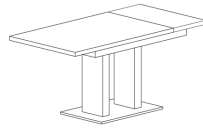

3 Lehnvarianten zum individuellen Preis

Lehne Dekor
(Gesamthöhe: 86 cm)

Vollpolsterlehne
(Gesamthöhe: 87,5 cm)

Teilpolsterlehne
(Gesamthöhe: 88 cm)

3 Fixtische in jeweils 3 verschiedenen Maßen

Mod. Corinna

Mod. Kreta

Mod. Hector

3 Auszugstische in jeweils 3 verschiedenen Maßen

Mod. Corinna

Mod. Kreta

Mod. Hector

3 Stühle / Freischwinger

Mod. Laura