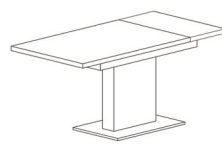

Mod. Kreta
Mod. Kreta-M