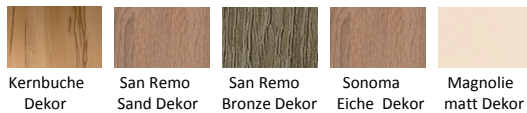

lieferbar in:

	Säulentisch Mod. Bonn Platte Dekor, Bodenplatte Dekor holzfarbig ohne Auszug: 130 x 85 cm 195,- 138 x 90 cm 199,- 160 x 90 cm 206,- mit Schiebepplattenfunktion 40 cm: 130 (170) x 85 cm 312,-	
	Säulentisch Mod. Padua Platte Dekor, Bodenplatte Dekor edelstahlfarbig ohne Auszug: 130 x 85 cm 211,- 138 x 90 cm 220,- 160 x 90 cm 230,- mit Schiebepplattenfunktion 40 cm: 130 (170) x 85 cm 321,-	
	Säulentisch Mod. Robin Platte Dekor, Bodenplatte Dekor edelstahlfarbig ohne Auszug: 130 x 85 cm 220,- 138 x 90 cm 230,- 160 x 90 cm 239,- mit Schiebepplattenfunktion 40 cm: 130 (170) x 85 cm 321,-	
	Säulentisch Mod. Alex Platte Dekor, Bodenplatte Dekor edelstahlfarbig ohne Auszug: 130 x 85 cm 225,- 138 x 90 cm 232,- 160 x 90 cm 239,- mit Schiebepplattenfunktion 40 cm: 130 (170) x 85 cm 314,-	
	Säulentisch Mod. Reno Platte Dekor, Bodenplatte Dekor holzfarbig ohne Auszug: 130 x 85 cm 239,- 138 x 90 cm 243,- 160 x 90 cm 248,- mit Schiebepplattenfunktion 40 cm: 130 (170) x 85 cm 331,-	
	Säulentisch Mod. Marko Platte Dekor, Bodenplatte Metall pulverbeschichtet edelstahlfarbig ohne Auszug: 130 x 85 cm 328,- 138 x 90 cm 335,- 160 x 90 cm 340,- mit Schiebepplattenfunktion 40 cm: 130 (170) x 85 cm 423,-