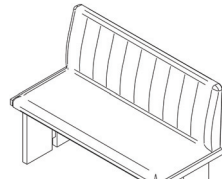

Lehnenpolsterung F
(mit Pfeifensteppung)