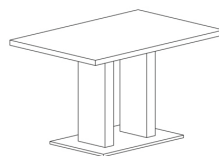

Wange C

3 Lehnvarianten - preisgleich

Lehne 1
(Gesamthöhe: 89,9 cm)

Lehne 2
(Gesamthöhe: 85,6 cm)

Lehne 3
(Gesamthöhe: 84,8 cm)

3 Fixtische in jeweils 3 verschiedenen Maßen

Mod. Ulm
bzw. Mod. Ulm-M

Mod. Kreta
Mod. Kreta-M