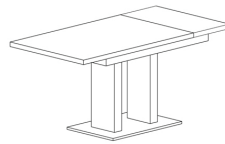

Mod. Hector